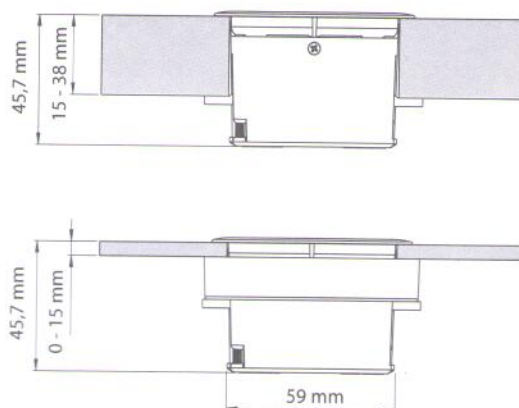

Para hacer una conexión eléctrica segura, **asegurese de apagar la alimentación principal.**

033IB
SC033IB

3680 W MAX

16 A - 230 V, 2 P+T