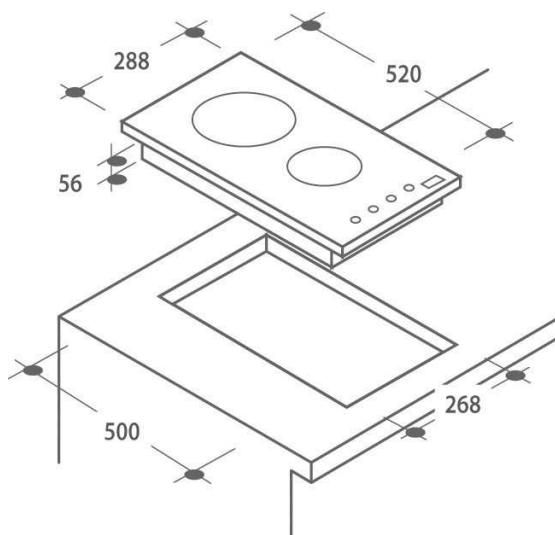

TYPE D'APPAREIL

Type :	Induction
Largeur (cm) :	30
Couleur :	Noir
Finition :	Bords droits

CARACTÉRISTIQUES

Type de commandes :	Groupées
Emplacement des commandes :	Frontal
Taille du grand foyer (cm) :	18
Minuteur :	oui
Puissance totale (W) :	3500

SÉCURITÉ

Niveaux de sécurité :	Détection des casseroles, Minuteur, Témoins de chaleur résiduelle, Verrouillage des commandes
-----------------------	---

ZONE DE CUISSON

Nb de foyers induction :	2
Dimension AVD (cm) :	14
Puissance AVD (W) :	1500
Dimension ARD (cm) :	18
Puissance ARD (W) :	2000

VALEURS DE RACCORDEMENT

Fréquence (Hz) :	50
Longueur du câble d'alimentation (cm) :	100
Prise fournie :	non
Câble fourni :	oui
Voltage (V) :	230
Dim. du produit (cm) :	28.8 x 52 x 5.6
Dim. emballé (cm) :	39.2 x 61 x 11.5
Poids net/ brut (Kg) :	5/6

DIMENSIONS

Encastrement (cm) :	26.8 x 50 x 5
---------------------	---------------

Spécification technique

Article :	33803025
Origine :	CHINE
Code douanier :	85166050
Code EAN	8059019038131