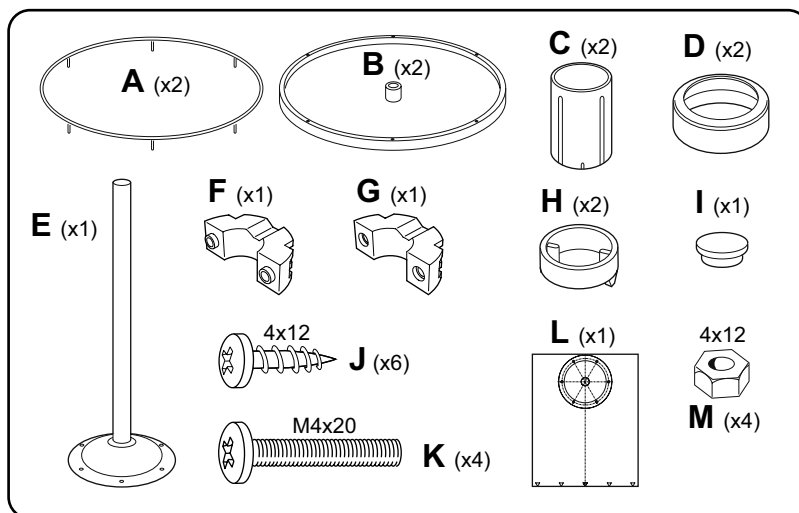

Réf. 12279004

| Component | Quantity | Spare part code |
|-----------|----------|-----------------|
| 1 | 2 | S6G37246-02 |
| 2 | 2 | S8G37246-11 |
| 3 | 1 | S8G37200-H1 |
| 4 | 2 | S8G37200-G1 |
| 5 | 2 | S8G37200-E1 |
| 6 | 2 | S8G37200-F1 |
| 7 | 4 | A2CDADO0015 |
| 8 | 2 | S8G37200-C1 |
| 9 | 2 | S8G37200-D1 |
| 10 | 4 | A2CVITE0060 |
| 11 | 1 | S6C07270-11 |
| 12 | 6 | A2CVITE0042 |