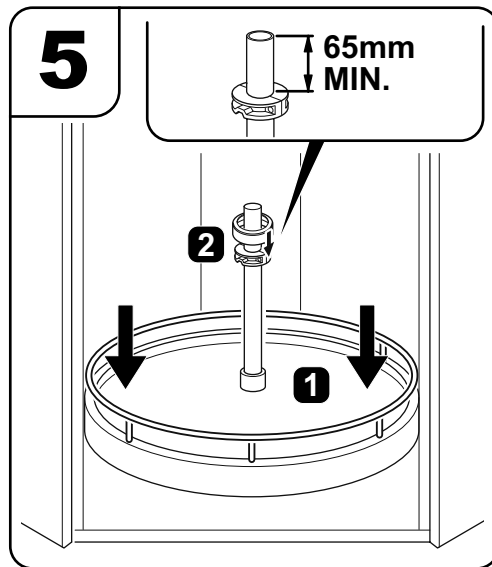

Réf. 12279004

| Component | Quantity | Spare part code |
|-----------|----------|-----------------|
| 1 | 2 | S6G37246-02 |
| 2 | 2 | S8G37246-11 |
| 3 | 1 | S8G37200-H1 |
| 4 | 2 | S8G37200-G1 |
| 5 | 2 | S8G37200-E1 |
| 6 | 2 | S8G37200-F1 |
| 7 | 4 | A2CDADO0015 |
| 8 | 2 | S8G37200-C1 |
| 9 | 2 | S8G37200-D1 |
| 10 | 4 | A2CVITE0060 |
| 11 | 1 | S6C07270-11 |
| 12 | 6 | A2CVITE0042 |