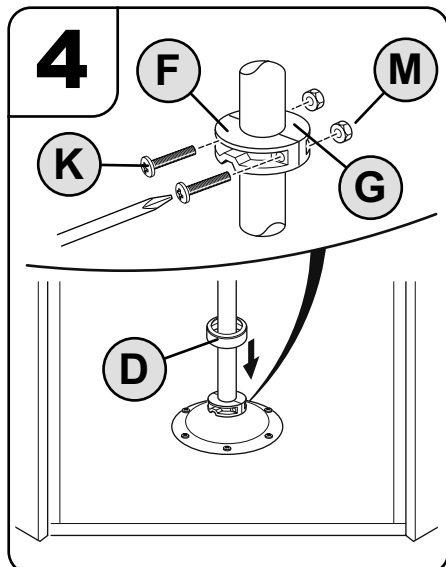

Réf. 12279004

| Component | Quantity | Spare part code |
|-----------|----------|-----------------|
| 1 | 2 | S6G37246-02 |
| 2 | 2 | S8G37246-11 |
| 3 | 1 | S8G37200-H1 |
| 4 | 2 | S8G37200-G1 |
| 5 | 2 | S8G37200-E1 |
| 6 | 2 | S8G37200-F1 |
| 7 | 4 | A2CDADO0015 |
| 8 | 2 | S8G37200-C1 |
| 9 | 2 | S8G37200-D1 |
| 10 | 4 | A2CVITE0060 |
| 11 | 1 | S6C07270-11 |
| 12 | 6 | A2CVITE0042 |