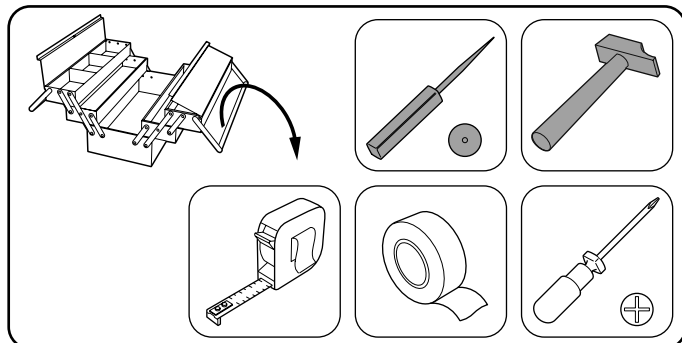

Réf. 12279004

| Component | Quantity | Spare part code |
|-----------|----------|-----------------|
| 1 | 2 | S6G37246-02 |
| 2 | 2 | S8G37246-11 |
| 3 | 1 | S8G37200-H1 |
| 4 | 2 | S8G37200-G1 |
| 5 | 2 | S8G37200-E1 |
| 6 | 2 | S8G37200-F1 |
| 7 | 4 | A2CDADO0015 |
| 8 | 2 | S8G37200-C1 |
| 9 | 2 | S8G37200-D1 |
| 10 | 4 | A2CVITE0060 |
| 11 | 1 | S6C07270-11 |
| 12 | 6 | A2CVITE0042 |