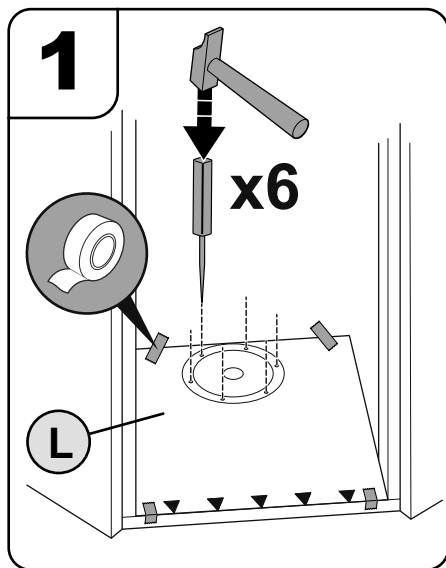

Réf. 12279004

| Component | Quantity | Spare part code |
|-----------|----------|-----------------|
| 1 | 2 | S6G37246-02 |
| 2 | 2 | S8G37246-11 |
| 3 | 1 | S8G37200-H1 |
| 4 | 2 | S8G37200-G1 |
| 5 | 2 | S8G37200-E1 |
| 6 | 2 | S8G37200-F1 |
| 7 | 4 | A2CDADO0015 |
| 8 | 2 | S8G37200-C1 |
| 9 | 2 | S8G37200-D1 |
| 10 | 4 | A2CVITE0060 |
| 11 | 1 | S6C07270-11 |
| 12 | 6 | A2CVITE0042 |