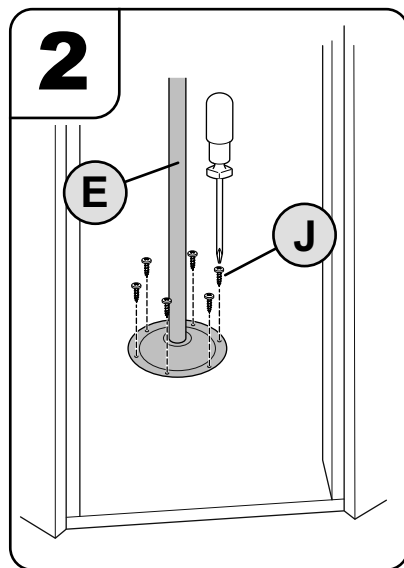

Réf. 12279004

| Component | Quantity | Spare part code |
|-----------|----------|-----------------|
| 1 | 2 | S6G37246-02 |
| 2 | 2 | S8G37246-11 |
| 3 | 1 | S8G37200-H1 |
| 4 | 2 | S8G37200-G1 |
| 5 | 2 | S8G37200-E1 |
| 6 | 2 | S8G37200-F1 |
| 7 | 4 | A2CDADO0015 |
| 8 | 2 | S8G37200-C1 |
| 9 | 2 | S8G37200-D1 |
| 10 | 4 | A2CVITE0060 |
| 11 | 1 | S6C07270-11 |
| 12 | 6 | A2CVITE0042 |