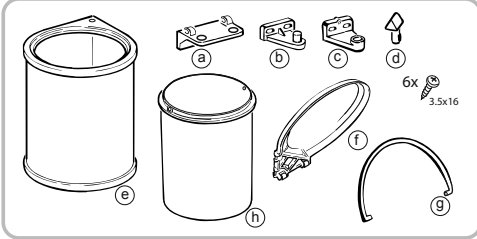

OSKAB
POUR TOUS

Poubelle de porte

Notice de montage

Contenu dans ce colis

Les outils

Une fois votre poubelle de porte montée, n'oubliez pas de retirer le film plastique qui la protège.

SUR PORTE GAUCHE

Utilisez les repères de perçage blancs

SUR PORTE DROITE

Utilisez les repères de perçage gris