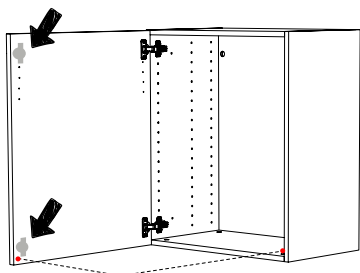

\$P23004001\$Hpicking

OSKAB[®]
POUR TOUS

Systeme d'ouverture push soft open PS01.0

Retrouvez toutes les informations sur www.oskab.com

Assurez-vous que le système d'ouverture tombe en face de la partie pleine de la porte et non en face d'un cache charnière.

Ce système d'ouverture n'est pas compatible avec les tiroirs, les portes miroir, les abat-tants, les meubles accessoire et les colonnes frigo.

· CONTENU DU SACHET N°169

1

2

3

4

Actionner la vis pour ajuster l'écart entre la porte et le caisson.