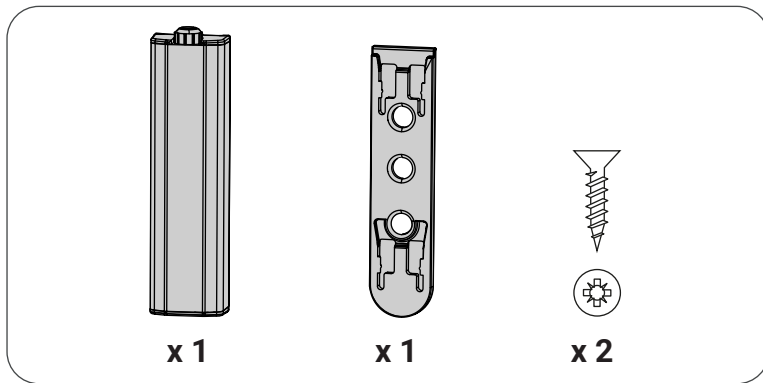

\$P23004001\$Hpicking

OSKAB[®]
POUR TOUS

Systeme d'ouverture push soft open PS01.0

Retrouvez toutes les informations sur www.oskab.com

Assurez-vous que le système d'ouverture tombe en face de la partie pleine de la porte et non en face d'un cache charnière.

Ce système d'ouverture n'est pas compatible avec les tiroirs, les portes miroir, les abat-tants, les meubles accessoire et les colonnes frigo.

· CONTENU DU SACHET N°169

1

2

3

4

Actionner la vis pour ajuster l'écart entre la porte et le caisson.