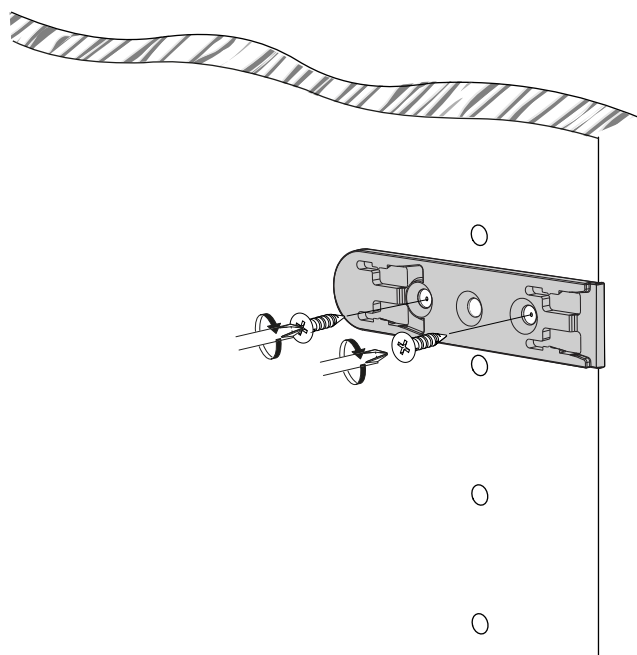

\$P23004001\$Hpicking

OSKAB[®]
POUR TOUS

Systeme d'ouverture push soft open PS01.0

Retrouvez toutes les informations sur www.oskab.com

Assurez-vous que le système d'ouverture tombe en face de la partie pleine de la porte et non en face d'un cache charnière.

Ce système d'ouverture n'est pas compatible avec les tiroirs, les portes miroir, les abat-tants, les meubles accessoire et les colonnes frigo.

· CONTENU DU SACHET N°169

1

2

3

4

Actionner la vis pour ajuster l'écart entre la porte et le caisson.