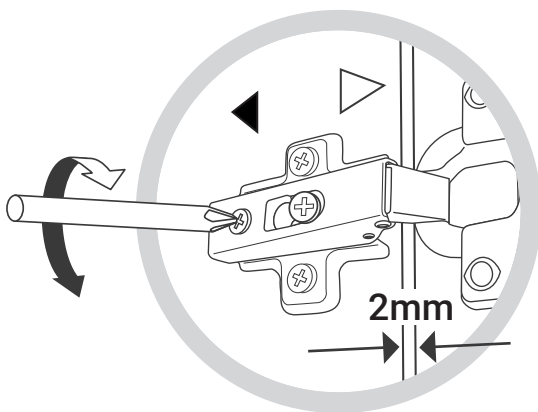

Ce système d'ouverture n'est pas compatible avec les tiroirs, les portes miroir, les abat-tants, les meubles accessoire et les colonnes frigo.

· CONTENU DU SACHET N°169

1

2

3

4

Actionner la vis pour ajuster l'écart entre la porte et le caisson.