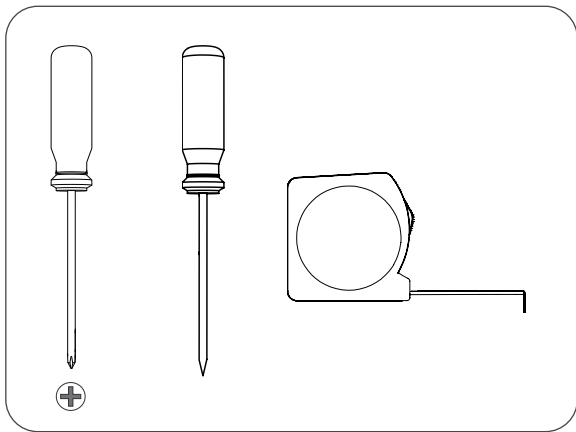

\$P23004001\$Hpicking

OSKAB[®]
POUR TOUS

Systeme d'ouverture push soft open PS01.0

Retrouvez toutes les informations sur www.oskab.com

Assurez-vous que le système d'ouverture tombe en face de la partie pleine de la porte et non en face d'un cache charnière.

Ce système d'ouverture n'est pas compatible avec les tiroirs, les portes miroir, les abat-tants, les meubles accessoire et les colonnes frigo.

· CONTENU DU SACHET N°169

1

2

3

4

Actionner la vis pour ajuster l'écart entre la porte et le caisson.