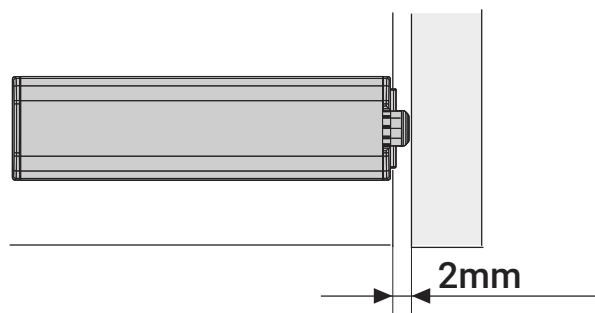

Ce système d'ouverture n'est pas compatible avec les tiroirs, les portes miroir, les abat-tants, les meubles accessoire et les colonnes frigo.

· CONTENU DU SACHET N°169

1

2

3

4

Actionner la vis pour ajuster l'écart entre la porte et le caisson.