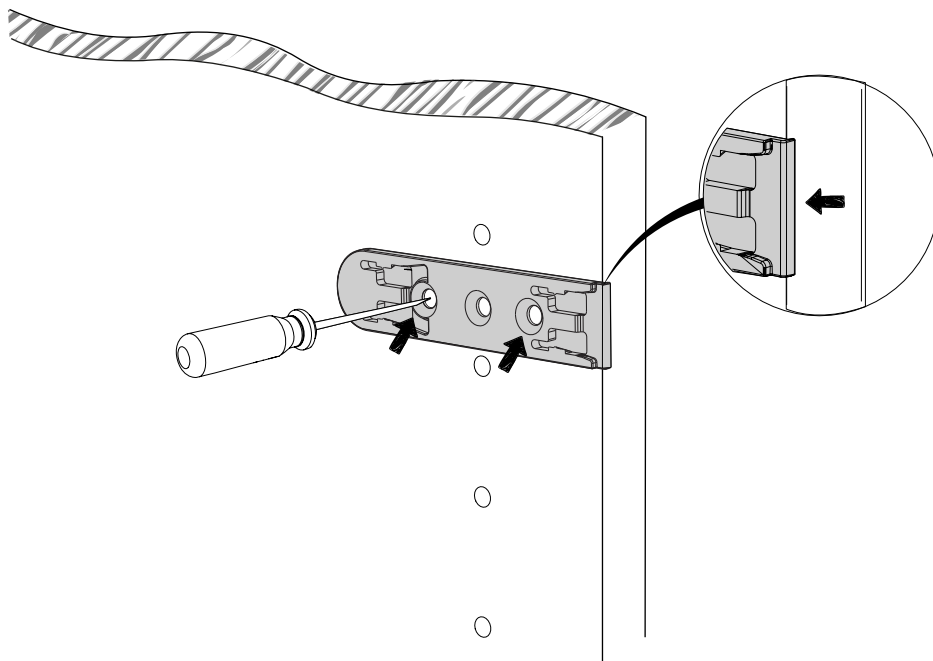

\$P23004001\$Hpicking

OSKAB[®]
POUR TOUS

Systeme d'ouverture push soft open PS01.0

Retrouvez toutes les informations sur www.oskab.com

Assurez-vous que le système d'ouverture tombe en face de la partie pleine de la porte et non en face d'un cache charnière.

Ce système d'ouverture n'est pas compatible avec les tiroirs, les portes miroir, les abat-tants, les meubles accessoire et les colonnes frigo.

· CONTENU DU SACHET N°169

1

2

3

4

Actionner la vis pour ajuster l'écart entre la porte et le caisson.