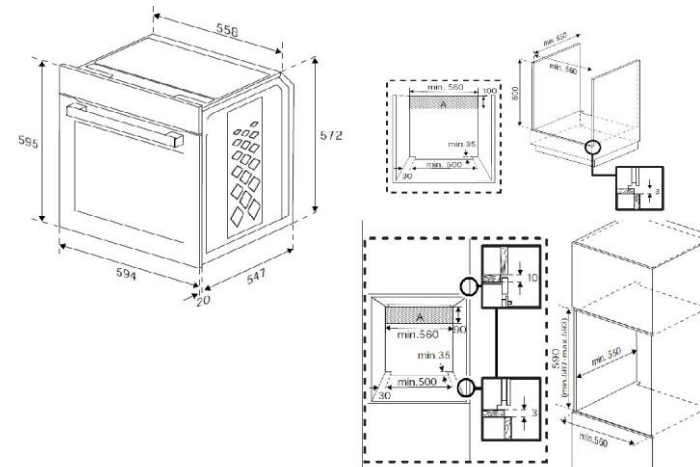

CARACTÉRISTIQUES

Norme type de porte	CE (Oui)
Type d'ouverture de la porte	Abattant
Nombre de vitres	2
Contre-porte	Plein verre (amovible)
Type de four	Multifonction - Chaleur brassée
Booster	Oui
Type de Gril	Electrique
Couleur de l'émail	Noir
Éclairage intérieur	1 éclairage (voûte)
Gradins amovibles	5
Ventilateur de refroidissement	Oui
Cavité principale - Volume utile (lt)	72
Volume (L)	72

PERFORMANCES

Cons. convection Naturelle 1 (kWh)	0,88
Puissance totale électrique (kW)	2400 watts
Classe d'efficacité énergétique	A
Cons.énergie (conv. forcée de l'air) (kWh)	0,81

FONCTIONS

Nombre de fonctions	6
Chaleur Brassée	Oui
Convection naturelle	Oui
Sole	Oui
Préchauffage rapide	Oui
Gril fort	Oui
Gril doux ventilé	Oui

DIMENSIONS & LOGISTIQUE

Nomenclature	85166080
Livraison en 40	162
Livraison en 40 ForkLift	162
Livraison en camion à la verticale	240
Profondeur avec emballage (cm)	66
Largeur avec emballage (cm)	66
Hauteur avec emballage (cm)	65,5
Poids avec emballage (kg)	31,4
Profondeur sans emballage (cm)	56,7
Largeur sans emballage (cm)	59,4
Hauteur sans emballage (cm)	59,5
Poids sans emballage (kg)	29
Livraison en 40 HC ForkLift	213

NETTOYAGE

Parois catalytique fond	Oui
Nettoyage vapeur	Simple
Parois catalytiques latérales	Oui

Beko s'engage à conserver toutes les pièces détachées de cet appareil pendant 12 ans à compter de la date d'achat. BEKO France – Visuels non contractuels, informations sujettes à modifications. 14/07/2023 - V20

Suivez notre actualité sur le site beko.fr et sur