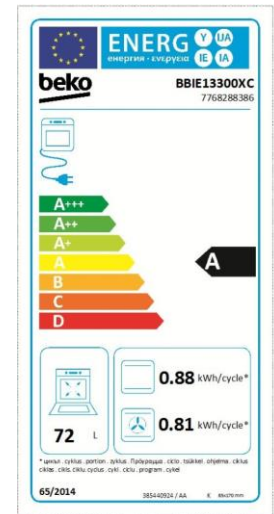

CARACTÉRISTIQUES

Norme type de porte	CE (Oui)
Type d'ouverture de la porte	Abattant
Nombre de vitres	2
Contre-porte	Plein verre (amovible)
Type de four	Multifonction - Chaleur brassée
Booster	Oui
Type de Gril	Electrique
Couleur de l'émail	Noir
Éclairage intérieur	1 éclairage (voûte)
Gradins amovibles	5
Ventilateur de refroidissement	Oui
Cavité principale - Volume utile (lt)	72
Volume (L)	72

PERFORMANCES

Cons. convection Naturelle 1 (kWh)	0,88
Puissance totale électrique (kW)	2400 watts
Classe d'efficacité énergétique	A
Cons.énergie (conv. forcée de l'air) (kWh)	0,81

FONCTIONS

Nombre de fonctions	6
Chaleur Brassée	Oui
Convection naturelle	Oui
Sole	Oui
Préchauffage rapide	Oui
Gril fort	Oui
Gril doux ventilé	Oui

DIMENSIONS & LOGISTIQUE

Nomenclature	85166080
Livraison en 40	162
Livraison en 40 ForkLift	162
Livraison en camion à la verticale	240
Profondeur avec emballage (cm)	66
Largeur avec emballage (cm)	66
Hauteur avec emballage (cm)	65,5
Poids avec emballage (kg)	31,4
Profondeur sans emballage (cm)	56,7
Largeur sans emballage (cm)	59,4
Hauteur sans emballage (cm)	59,5
Poids sans emballage (kg)	29
Livraison en 40 HC ForkLift	213

NETTOYAGE

Parois catalytique fond	Oui
Nettoyage vapeur	Simple
Parois catalytiques latérales	Oui

Beko s'engage à conserver toutes les pièces détachées de cet appareil pendant 12 ans à compter de la date d'achat. BEKO France – Visuels non contractuels, informations sujettes à modifications. 14/07/2023 - V20

Suivez notre actualité sur le site beko.fr et sur