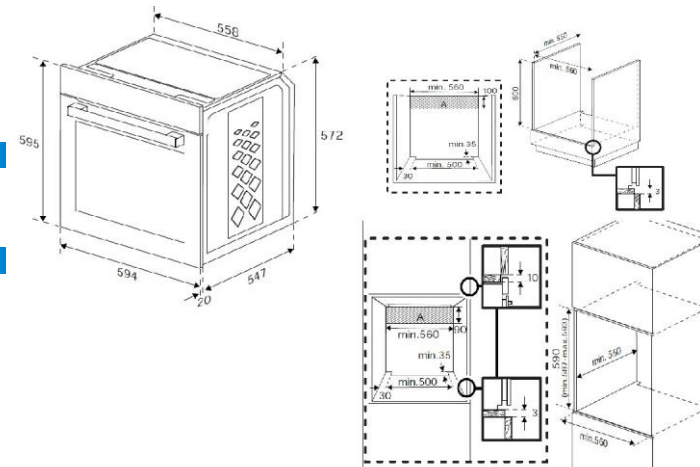

PERFORMANCES

Classe d'efficacité énergétique	A+
Cons. convection Naturelle 1 (kWh)	0,99
Puissance totale électrique (kW)	2700 watts
Cons.énergie (conv. forcée de l'air) (kWh)	0,69

FONCTIONS

Nombre de fonctions	9 programmes (électronique)
Chaleur Tournante	Oui
Chaleur Brassée	Oui
Convection naturelle	Oui
Chaleur tournante Eco	Oui
Sole	Oui
Gril fort	Oui
Chaleur pulsée - Cuisson 3D	Oui
Éclairage intérieur	Oui

DIMENSIONS & LOGISTIQUE

Profondeur avec emballage (cm)	66
Largeur avec emballage (cm)	66
Hauteur avec emballage (cm)	65,5
Poids avec emballage (kg)	36,3
Profondeur sans emballage (cm)	56,7
Largeur sans emballage (cm)	59,4
Hauteur sans emballage (cm)	59,5
Poids sans emballage (kg)	34,36
Nomenclature	85166080
Livraison en 40	162
Livraison en 40 ForkLift	162
Livraison en camion à la verticale	240
Livraison en 40 HC ForkLift	213

NETTOYAGE

Pyrolyse	Oui
Nettoyage vapeur	Simple

ACCESSOIRE INCLUS

Lèche-frite standard	1
Grille standard amovible	1

ENERG
енергия · enérjia

beiko BBIM13300DXPSE-1
7768288421

A+

72 L

0.99 kWh/cycle*

0.69 kWh/cycle*

65/2014

Beko s'engage à conserver toutes les pièces détachées de cet appareil pendant 12 ans à compter de la date d'achat.
BEKO France – Visuels non contractuels, informations sujettes à modifications. 03/08/2023 - V23

Suivez notre actualité sur le site beko.fr et sur