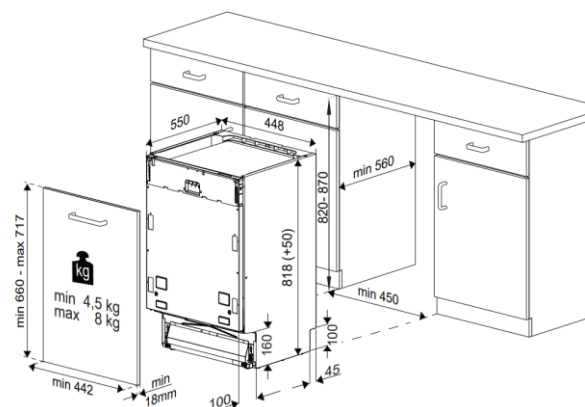

FONCTIONS

Option 1	Hygiène Intense
Option 2	AquaIntense
Option 3	Rapide
Option Tablette tout en 1	Oui
Départ différé	30 min - 24 h
Temoin de fonctionnement LedSpot	Oui

PANIER & ACCESSOIRES

Nombre de bras de lavage	3
Tiroir à couverts	Oui
Panier supérieur Réglable	Sur 3 positions, même chargé
Nombre de clayettes à tasses	2
Picots rabattables panier inférieur	4
Picots rabattables panier supérieur	1
Poignée sur panier inférieur	SSH w/o Brand-Beyond
Poignée sur panier supérieur	Poignée inox
Couleur des paniers	Gris
Bras de lavage supérieur	Douchette

DESIGN

Plateforme	Poseidon
Bandeau	Symboles
Couleur du bandeau	Dark Inox
Type d'afficheur	LCD
Sérialisations bandeau	Symboles + AquaIntense + Série

DIMENSIONS & LOGISTIQUE

Largeur sans emballage (cm)	44,8
Hauteur sans emballage (cm)	81,8
Profondeur sans emballage (cm)	55
Profondeur porte ouverte	115 cm
Poids sans emballage (kg)	31,8
Largeur avec emballage (cm)	49,4
Hauteur avec emballage (cm)	85,9
Profondeur avec emballage (cm)	66,1
Poids avec emballage (kg)	33,7
Nomenclature	84221100
Livraison en 40	144
Livraison en 40 ForkLift	144
Livraison en 40 HC ForkLift	212

RESPECT DE L'ENVIRONNEMENT

Disponibilité des pièces détachées	12 ans
Indice de réparabilité	6,6
Notice en papier recyclé	Oui
Produit composé de plastique recyclé	Oui