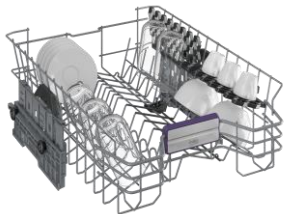

BDIS38042Q

Lave-vaisselle | Full-integrated | 45 cm | 10 couverts | C | 41 dB(A) | 8.9 | 8 programmes | Rapide |

Capacité 10 couverts

Bénéficiez d'une grande capacité dans un espace réduit

Ce lave-vaisselle gain de place (45 cm) peut laver jusqu'à 10 couverts. Vous gagnez ainsi de l'espace dans votre cuisine, tout en profitant d'une capacité optimale.

AqualIntense

Éliminez toutes les salissures

Avec AqualIntense et son bras de lavage supplémentaire muni d'une hélice à 360°, obtenez des résultats de lavage 5 fois supérieurs à la normale, sans consommer plus d'eau.

Selfdry

Perfectionnez votre séchage

Avec la technologie Selfdry, votre lave-vaisselle s'ouvre automatiquement en fin de cycle de 10 cm une fois que la température de la cuve est inférieure à 43 degrés.

LedSpot