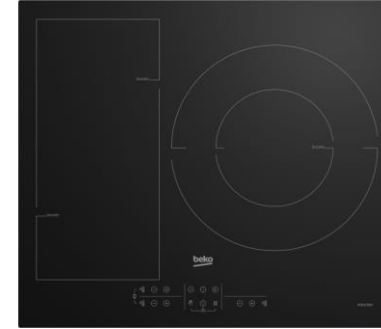

FOYERS	
Configuration des foyers	3 foyers dont 1 zone modulaire
Zone avant gauche (Max/Boost)	Ø180mm - 2000/2300W
Zone arrière gauche (Max/Boost)	Ø180mm - 2000/2300W
Zone droite (Max/Boost)	Ø180/320mm - 2300/3600W Duo

DETAILS TECHNIQUES	
Tension (V)	220 - 240 1N~
Fréquence (Hz)	50
Câble fourni	Standard

DESIGN	
Finition	Verre

SECURITE	
Arrêt automatique	Oui
Voyant On-Off	Oui
Sécurité anti-débordement	Oui
Sécurité anti-surchauffe	Oui
Sécurité petits ustensiles	Oui
Verrouillage nettoyage	Oui
Détection auto. de la casserole	Oui
Sécurité enfant	Oui
Indicateurs de chaleur résiduelle	Oui
Verrouillage des commandes	Oui

COMMANDES	
Type de commandes	Smart Access
Minuteurs	Oui
Booster	Oui
Niveaux de puissance	9
Bridge	Oui

DIMENSIONS	
Profondeur avec emballage (cm)	66.0
Largeur avec emballage (cm)	65.0
Hauteur avec emballage (cm)	15.0
Poids avec emballage (kg)	10.50
Profondeur sans emballage (cm)	51.0
Largeur sans emballage (cm)	58.0
Hauteur sans emballage (cm)	5.5
Poids sans emballage (kg)	9.50
Dimensions d'encastrement (cm)	56x49
Installation à fleur	Oui
Installation Simplifiée	Oui

PERFORMANCES	
Puissance totale électrique (kW)	7200 watts [joules / seconde]

LOGISTIQUE	
Nomenclature	85166050
Livraison en 40	600
Livraison en 40 HC ForkLift	600

Existe uniquement en NOIR

Disponibilité des pièces détachées
11
ANS

Beko s'engage à conserver toutes les pièces détachées de cet appareil pendant 11 ans à compter de la date d'achat.
BEKO France – Visuels non contractuels, informations sujettes à modifications. 11/12/2020 - V6

Suivez notre actualité sur le site beko.fr et sur