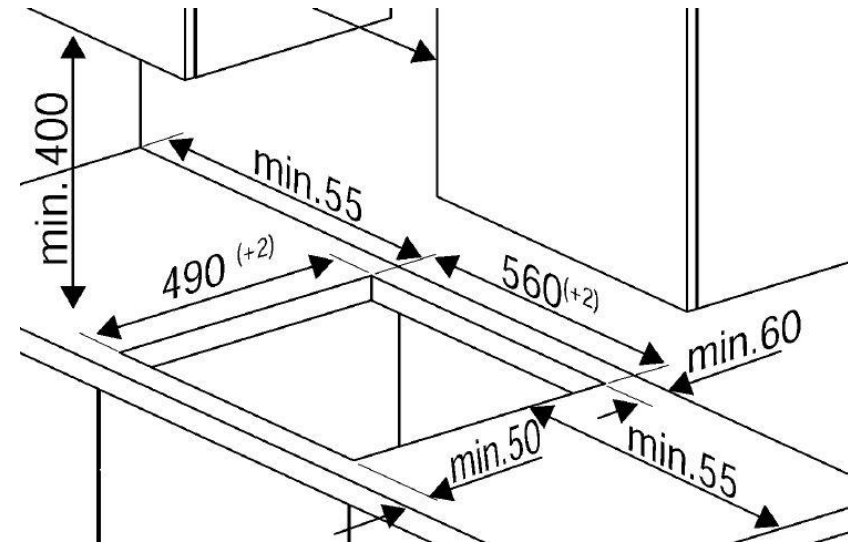

FOYERS	
Configuration des foyers	3 foyers dont 1 zone modulaire
Zone avant gauche (Max/Boost)	Ø180mm - 2000/2300W
Zone arrière gauche (Max/Boost)	Ø180mm - 2000/2300W
Zone droite (Max/Boost)	Ø180/320mm - 2300/3600W Duo

DETAILS TECHNIQUES	
Tension (V)	220 - 240 1N~
Fréquence (Hz)	50
Câble fourni	Standard

DESIGN	
Finition	Verre

SECURITE	
Arrêt automatique	Oui
Voyant On-Off	Oui
Sécurité anti-débordement	Oui
Sécurité anti-surchauffe	Oui
Sécurité petits ustensiles	Oui
Verrouillage nettoyage	Oui
Détection auto. de la casserole	Oui
Sécurité enfant	Oui
Indicateurs de chaleur résiduelle	Oui
Verrouillage des commandes	Oui

COMMANDES	
Type de commandes	Smart Access
Minuteurs	Oui
Booster	Oui
Niveaux de puissance	9
Bridge	Oui

DIMENSIONS	
Profondeur avec emballage (cm)	66.0
Largeur avec emballage (cm)	65.0
Hauteur avec emballage (cm)	15.0
Poids avec emballage (kg)	10.50
Profondeur sans emballage (cm)	51.0
Largeur sans emballage (cm)	58.0
Hauteur sans emballage (cm)	5.5
Poids sans emballage (kg)	9.50
Dimensions d'encastrement (cm)	56x49
Installation à fleur	Oui
Installation Simplifiée	Oui

PERFORMANCES	
Puissance totale électrique (kW)	7200 watts [joules / seconde]

LOGISTIQUE	
Nomenclature	85166050
Livraison en 40	600
Livraison en 40 HC ForkLift	600

Existe uniquement en NOIR

Disponibilité des pièces détachées
11
ANS

Beko s'engage à conserver toutes les pièces détachées de cet appareil pendant 11 ans à compter de la date d'achat.
BEKO France – Visuels non contractuels, informations sujettes à modifications. 11/12/2020 - V6

Suivez notre actualité sur le site beko.fr et sur