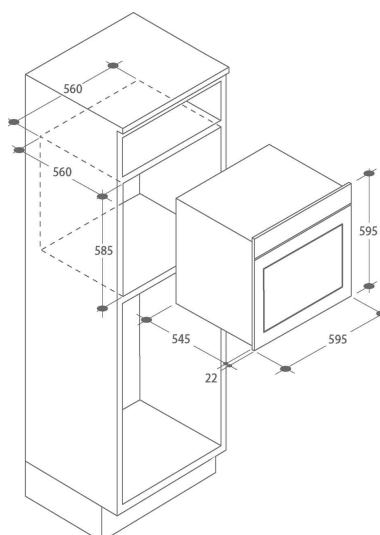

## CARACTÉRISTIQUES TECH.

Niche d'encastrement (HxLxP) :	590x560x560
Dimensions Hors Tout (HxLxP) :	595 x 595 x 568
Emballé (HxLxP) :	665 x 620 x 640
Poids brut / net :	33.8 / 32.1