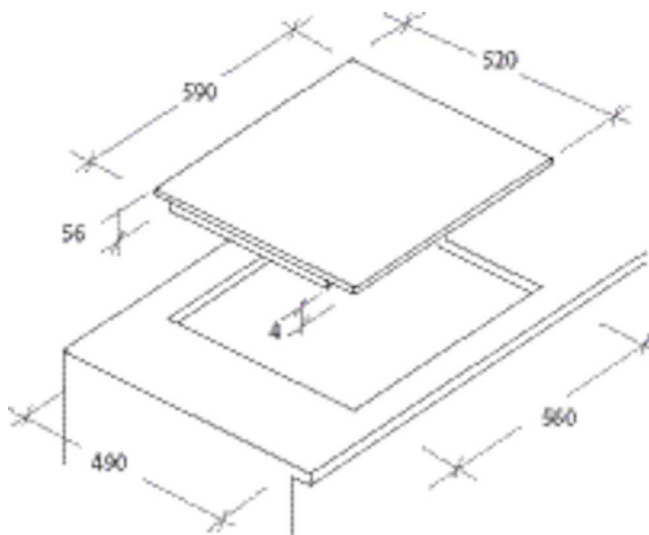

ZONE DE CUISSON

Nb de foyers induction :	3
Dimension AVG (cm) :	18
Puissance AVG (W) :	1500/2000
Dimension ARG (cm) :	18
Puissance ARG (W) :	1500/2000
Dimension AVD (cm) :	29
Puissance AVD (W) :	3000/3600

DIMENSIONS

Encastrement (cm) :	56 x 49 x 5,2
---------------------	---------------

Spécification technique

Article :	33803013
Origine :	CHINE
Code douanier :	85166050
Code EAN	8059019036267