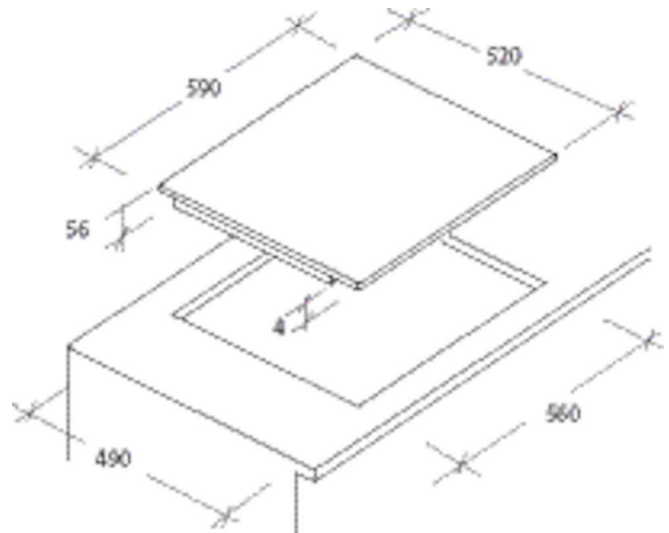

## ZONE DE CUISSON

Nb de foyers induction :	3
Dimension AVG (cm) :	18
Puissance AVG (W) :	1500/2000
Dimension ARG (cm) :	18
Puissance ARG (W) :	1500/2000
Dimension AVD (cm) :	29
Puissance AVD (W) :	3000/3600
Dimension zone flexible (cm) :	40 x 20
Puissance zone flexible (W) :	3000/3600

## DIMENSIONS

Encastrement (cm) :	56 x 49 x 5,5
---------------------	---------------