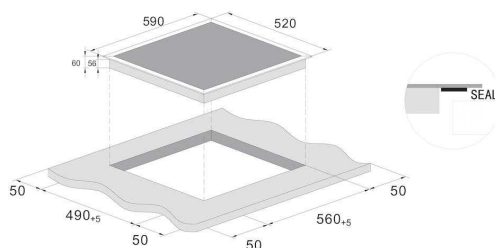

ZONE DE CUISSON

Nb de foyers induction :	4
Dimension AVG (cm) :	18 x 18
Puissance AVG (W) :	2000/2600B
Dimension ARG (cm) :	18 x 18
Puissance ARG (W) :	1500/1800B
Dimension AVD (cm) :	18
Puissance AVD (W) :	1500/1800B
Dimension ARD (cm) :	18
Puissance ARD (W) :	2000/2600B
Dimension zone flexible (cm) :	40 x 20
Puissance zone flexible (W) :	2800/3500B

VALEURS DE RACCORDEMENT

Fréquence (Hz) :	50-60
Longueur du câble d'alimentation (cm) :	100
Prise fournie :	non
Câble fourni :	oui
Voltage (V) :	220-240
Power Management- Niveaux de réglage (A) :	oui
Dim. du produit (cm) :	59 x 52 x 5,5
Dim. emballé (cm) :	69 x 63,5 x 11,5
Poids net/ brut (Kg) :	11/12

DIMENSIONS

Encastrement (cm) :	56 x 49
---------------------	---------

Spécification technique

Article :	33802970
Origine :	CHINE
Code douanier :	85166050
Code EAN	8059019030968