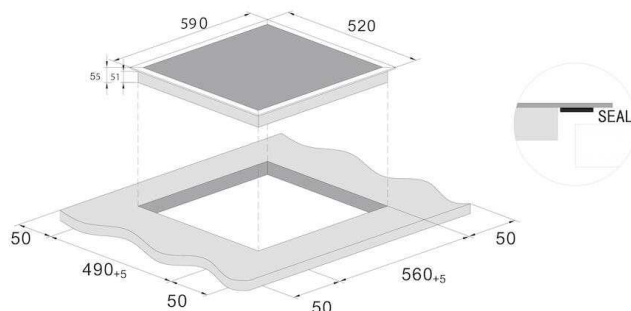

ZONE DE CUISSON

Nb de foyers induction :	4
Dimension AVG (cm) :	18
Puissance AVG (W) :	2000/2600B
Dimension ARG (cm) :	18
Puissance ARG (W) :	1500/2000B
Dimension AVD (cm) :	18
Puissance AVD (W) :	1500/2000B
Dimension ARD (cm) :	18
Puissance ARD (W) :	2000/2600B

VALEURS DE RACCORDEMENT

Fréquence (Hz) :	50-60
Longueur du câble d'alimentation (cm) :	100
Prise fournie :	non
Câble fourni :	oui
Voltage (V) :	220-240
Power Management- Niveaux de réglage (A) :	12-16-20-25-32
Dim. du produit (cm) :	59 x 52 x 6
Dim. emballé (cm) :	69 x 63,5 x 11,5
Poids net/ brut (Kg) :	8,6/9,8

DIMENSIONS

Encastrement (cm) :	56 x 49 x 5.6
---------------------	---------------

Spécification technique

Article :	33803084
Origine :	CHINE
Code douanier :	85166050
Code EAN	8059019042718