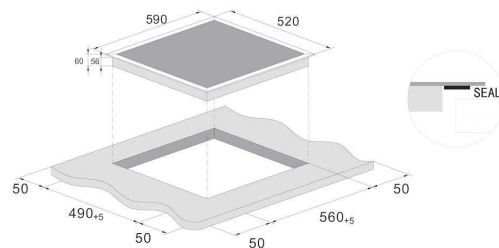

PLAQUE INDUCTION

- Type de commandes : Sliders individuels
- Emplacement des commandes : Frontal
- Puissance totale (W) : 7400
- Taille du grand foyer (cm) : 40 x 20
- Nombre de boosters : 4
- Booster Max : 3500 W
- Zone flexible : oui
- Minuteur : oui
- Niveaux de cuisson : 9
- Collection : Sublime

TYPE D'APPAREIL

Type :	Induction
Largeur (cm) :	60
Collection :	Sublime
Couleur :	Noir
Finition :	Bords droits

CARACTÉRISTIQUES

Type de commandes :	Sliders individuels
Emplacement des commandes :	Frontal
Zone flexible :	oui
Taille du grand foyer (cm) :	40 x 20
Niveaux de cuisson :	9
Nombre de boosters :	4
Booster Max :	3500 W
Minuteur :	oui
Fonctions spéciales :	Maintien au chaud, Pause, Wifi, Booster
Touch of colour :	non
Power Management :	oui
Puissance totale (W) :	7400

Nb de foyers induction :	4
Dimension AVG (cm) :	18 x 18
Puissance AVG (W) :	2000/2600
Dimension ARG (cm) :	18 x 18
Puissance ARG (W) :	1500/2000
Dimension AVD (cm) :	18
Puissance AVD (W) :	1500/2000
Dimension ARD (cm) :	18
Puissance ARD (W) :	2000/2600
Dimension zone flexible (cm) :	40 x 20
Puissance zone flexible (W) :	2800/3500

DIMENSIONS

Encastrement (cm) :	56 x 49 x 5.1
---------------------	---------------

Spécification technique

Article :	33802997
Origine :	CHINE
Code douanier :	85166050
Code EAN	8059019033815