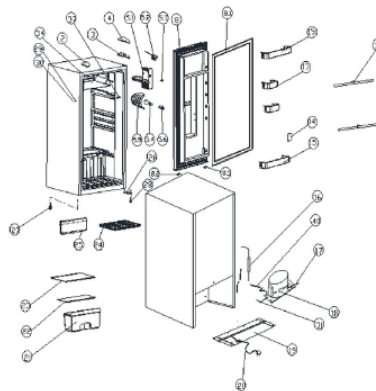

FP481F | VUE ÉCLATÉE

### INFORMATIONS COMPLÉMENTAIRES

Type d'installation	Pose Libre
Coloris	Blanc
Revêtement du dessus	Acier
Nombre de porte	1
Porte réversible	Oui
Volume Total	90 L
Volume du réfrigérateur	80 L
Volume du conservateur au bac glaçons	10 L
Puissance d'alimentation	90 (Watt)
Consommation énergétique	85 kWh/an
Classe énergétique	E
Classe climatique	N - ST
Voltage	220-240v/50Hz
Niveau sonore	39 (dB(A))
Compresseur	1
Prise électrique	Oui
Réfrigérant	R600a/26g
Dégivrage réfrigérateur	Manuel
Lampe intérieure	Oui / LED
Clayette	1 (En fil blanc)
Dessus du bac à légumes	1 (En verre)
Bac à légumes	1 / Ice blue
Dimensions produit déballé	H 850 x L 480 x P 450 mm
Dimension produit emballé	H 885 x L 496 x P 462 mm
Poids Net	20 Kg
Poids Brut	22 Kg
Code EAN	3700222318682
Pièce détachées	10 ans