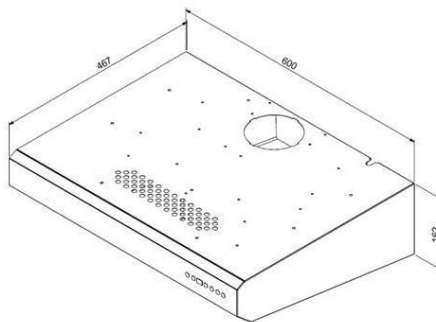

HOTTE A VISIERE 60CM INOX AVEC TELECOMMANDE

Référence: 4500DRX - Code EAN: 3700222312284

HOTTES

HOTTE A VISIERE 60CM INOX AVEC TELECOMMANDE

Référence: 4500DRX - Code EAN: 3700222312284

CARACTERISTIQUES

Câble d'alimentation	Oui avec 1 prise
Commande	<ul style="list-style-type: none">• Contrôle Electronique• Télécommande (pour PMR)
Filtre à graisse	Filtre cassette Aluminium (lavable au lave-vaisselle)
Kit Version Recyclage	Recyclage Frontal
Couleur	FACADE Inox
Classe énergétique	E

DONNEES TECHNIQUES

Tension d'alimentation	220-240V/50Hz
Largeur (mm)	600
Vitesses	3
Lampe	1 x 5W Led Light
Moteur	1 Moteur 110w
Capacité en m3	320m3/h
Puissance sonore	57 - 65 dBA
Sortie (mm)	120

VOLUMES, POIDS ET DIMENSIONS

Produit (mm)	L 600 x P 467 x H 162
Emballage (mm)	L 620 x P 520 x H 190
Poids BRUT (Kg)	7.94 kg
Poids NET (Kg)	7.22 kg