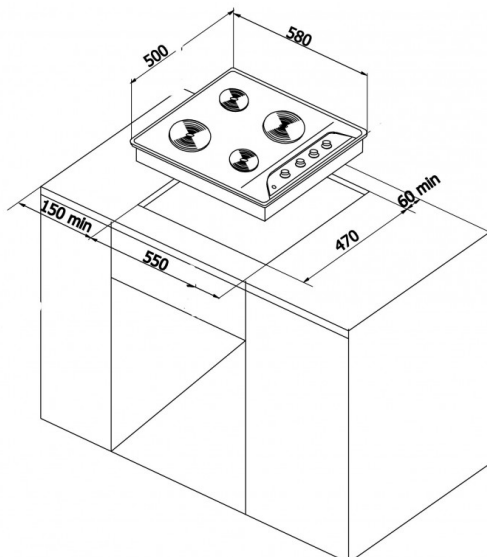

# PLAQUE DE CUISSON ELECTRIQUE ENCASTRABLE

Référence: TEX604 - Code EAN: 3700222316596

PLAQUE DE CUISSON

TEX604

# PLAQUE DE CUISSON ELECTRIQUE

### PUISSANCE ET TENSION

Puissance maximum	5500 w
Foyer avant droit ( Dimension / Puissance)	145mm / 1000W
Foyer arrière droit (Dimension / Puissance)	Semi-rapide 180 mm / 2000 W avec limiteur de chauffe
Foyer avant gauche (Dimension / Puissance)	Rapide (180mm / 1500W)
Foyer arrière gauche (Dimension / Puissance)	145 mm / 1000 W
Tension d'alimentation	230V

### VOLUMES, POIDS ET DIMENSIONS

Produit (mm)	H 110 x L 580 x P 500
Emballage (mm)	H 135 x L 670 x P 580
Encastrement (mm)	H 70 x L 550 x P 470
Poids BRUT (Kg)	9.75 Kg
Poids NET (Kg)	8.75 Kg