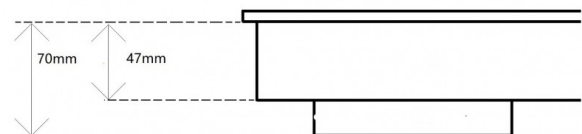

PLAQUE DE CUISSON ELECTRIQUE ENCASTRABLE

Référence: TEX604 - Code EAN: 3700222316596

PLAQUE DE CUISSON

TEX604