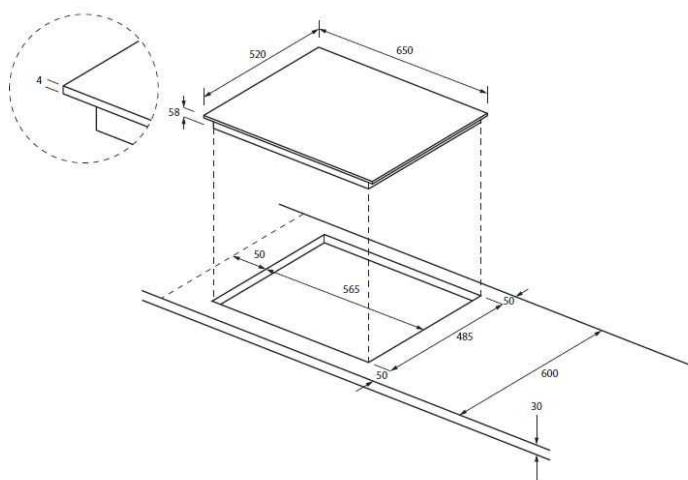

TYPE D'APPAREIL

Type :	Induction
Largeur (cm) :	65
Couleur :	Noir
Finition :	Bord biseauté

CARACTÉRISTIQUES

Type de commandes :	Sliders individuels
Emplacement des commandes :	Frontal
Zone flexible :	Flexy & Varicook
Taille du grand foyer (cm) :	4 x 10 x 20
Niveaux de cuisson :	15
Nombre de boosters :	4
Booster Max :	3600
Minuteur :	oui
Fonctions spéciales :	Maintien au chaud, Pause, Wifi, Booster, Mijoter
Touch of colour :	non
Power Management :	oui
Puissance totale (W) :	7200
Sonde fournie :	Oui

SÉCURITÉ

Niveaux de sécurité :	Anti-débordement, Anti-surchauffe, Détection des casserolles, Détection des petits objets, Minuteur, Arrêt automatique
-----------------------	--

ZONE DE CUISSON

Nb de foyers induction :	6
Dimension AVG (cm) :	2 x 10 x 20
Puissance AVG (W) :	2000/(B)3200
Dimension ARG (cm) :	2 x 10 x 20
Puissance ARG (W) :	2000/(B)3200
Dimension AVD (cm) :	14
Puissance AVD (W) :	1400/(B)2000
Dimension ARD (cm) :	21
Puissance ARD (W) :	2200/(B)3200
Dimension zone flexible (cm) :	4 x 10 x 20
Puissance zone flexible (W) :	3000/(B)3600

VALEURS DE RACCORDEMENT

Fréquence (Hz) :	50-60
Longueur du câble d'alimentation (cm) :	120
Prise fournie :	non
Câble fourni :	oui
Voltage (V) :	220-240
Power Management- Niveaux de réglage (A) :	12-16-20-25-32
Dim. du produit (cm) :	65 x 52 x 6
Dim. emballé (cm) :	64.5 x 69 x 11.5
Poids net/ brut (Kg) :	12/13

DIMENSIONS

Encastrement (cm) :	56 x 49 x 5.6
---------------------	---------------

Spécification technique

Article :	33803060
Origine :	CHINE
Code douanier :	85166050
Code EAN	8059019041827