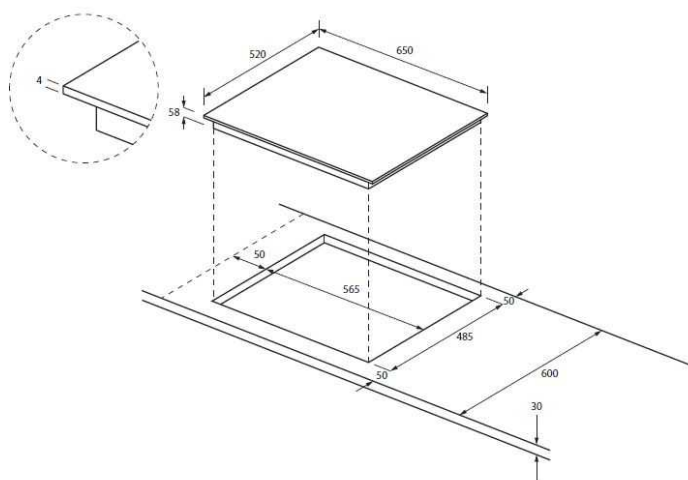

- Minuteur : oui

- Niveaux de cuisson : 15

- Couleur : Noir

TYPE D'APPAREIL

Type :	Induction
Largeur (cm) :	65
Couleur :	Noir
Finition :	Bord biseauté

CARACTÉRISTIQUES

Type de commandes :	Sliders individuels
Emplacement des commandes :	Frontal
Zone flexible :	Flexy & Varicook
Taille du grand foyer (cm) :	4 x 10 x 20
Niveaux de cuisson :	15
Nombre de boosters :	4
Booster Max :	3600
Minuteur :	oui
Fonctions spéciales :	Maintien au chaud, Pause, Wifi, Booster, Mijoter
Touch of colour :	non
Power Management :	oui
Puissance totale (W) :	7200

SÉCURITÉ

Niveaux de sécurité :	Anti-débordement, Anti-surchauffe, Détection des casserolles, Détection des petits objets, Minuteur, Arrêt automatique
-----------------------	--

ZONE DE CUISSON

Nb de foyers induction :	6
Dimension AVG (cm) :	2 x 10 x 20
Puissance AVG (W) :	2000/(B)3200
Dimension ARG (cm) :	2 x 10 x 20
Puissance ARG (W) :	2000/(B)3200
Dimension AVD (cm) :	14
Puissance AVD (W) :	1400/(B)2000
Dimension ARD (cm) :	21
Puissance ARD (W) :	2200/(B)3200
Dimension zone flexible (cm) :	4 x 10 x 20
Puissance zone flexible (W) :	3000/(B)3600

VALEURS DE RACCORDEMENT

Fréquence (Hz) :	50-60
Longueur du câble d'alimentation (cm) :	120
Prise fournie :	non
Câble fourni :	oui
Voltage (V) :	220-240
Power Management- Niveaux de réglage (A) :	12-16-20-25-32
Dim. du produit (cm) :	65 x 52 x 6
Dim. emballé (cm) :	64.5 x 69 x 11.5
Poids net/ brut (Kg) :	12/13

DIMENSIONS

Encastrement (cm) :	56 x 49 x 5.6
---------------------	---------------

Spécification technique

Article :	33803062
Origine :	CHINE
Code douanier :	85166050
Code EAN	8059019041841