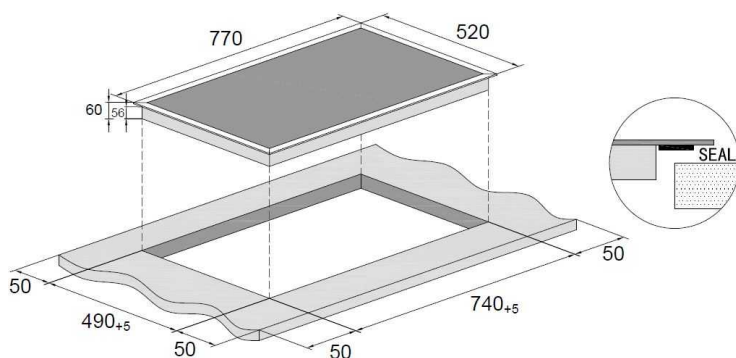

ZONE DE CUISSON

Nb de foyers induction :	6
Dimension AVG (cm) :	2x 195x90
Puissance AVG (W) :	2000/3200
Dimension ARG (cm) :	2x 195x90
Puissance ARG (W) :	2000/3200
Dimension AVD (cm) :	28
Puissance AVD (W) :	2200/3600
Dimension ARD (cm) :	15
Puissance ARD (W) :	1200/1800
Dimension zone flexible (cm) :	4 x 10x20
Puissance zone flexible (W) :	3000/4000

VALEURS DE RACCORDEMENT

Fréquence (Hz) :	50
Longueur du câble d'alimentation (cm) :	120
Prise fournie :	non
Câble fourni :	oui
Voltage (V) :	220-240
Dim. du produit (cm) :	80 x 52 x 4

DIMENSIONS

Encastrement (cm) :	75 x 48 x 5.4
---------------------	---------------