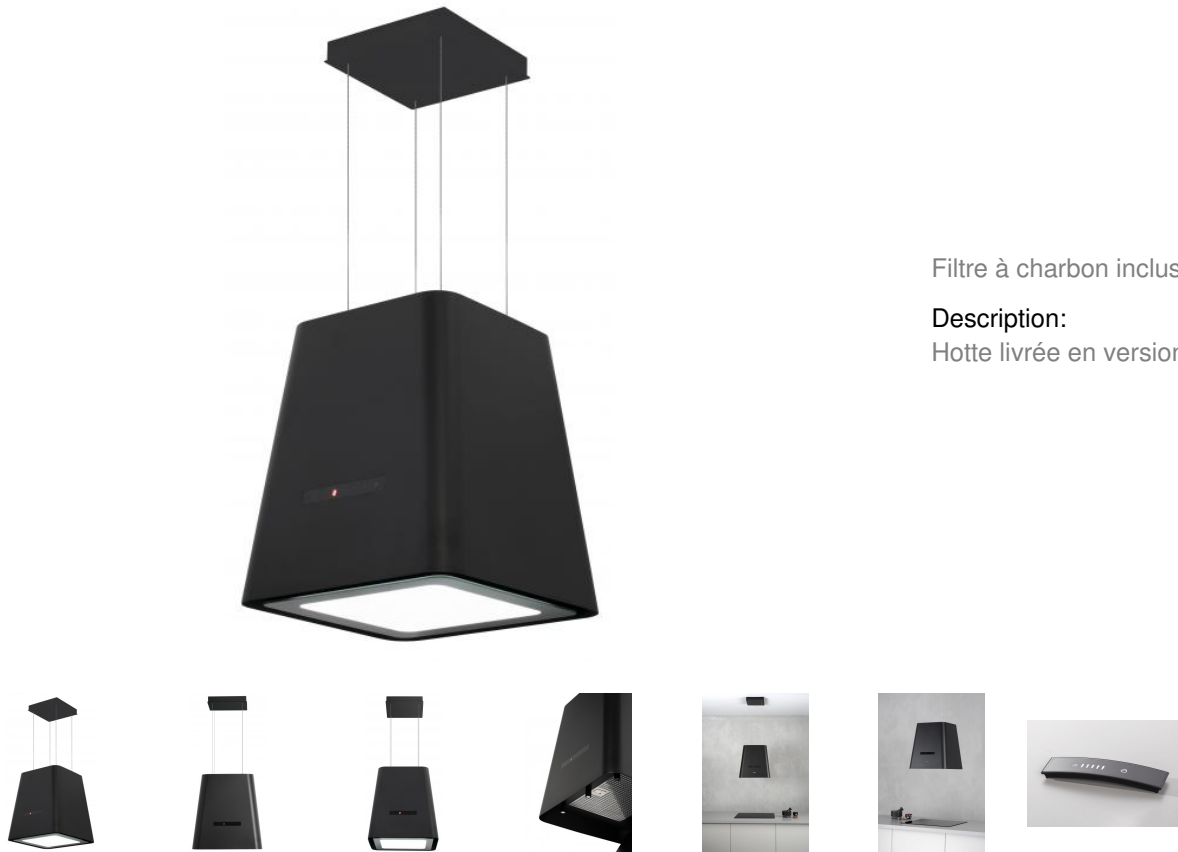

Neat

H70250 079 - Hotte en îlot Silverline Neat 50 cm coloris Noir mat

Accueil / Cuisine / Hotte / Neat

SILVERLINE +

808 .00€

PRIX PUBLIC INDICATIF HT CONSEILLÉ

Filtre à charbon inclus.

Description:

Hotte livrée en version recyclage, classe énergétique B

SPÉCIFICATIONS TECHNIQUES

Couleur :	Noir mat
Largeur (en mm) :	470
Profondeur (en mm) :	470
Hauteur (en mm) :	501,7
Hauteur mini (en mm) :	650
Hauteur maxi (en mm) :	2400
Type de hotte :	Îlot
Position moteur :	Interne
Nombre de moteurs :	1
Nombre vitesse aspiration :	4
Type d'aspiration :	Recyclage
Indicateur de saturation des filtres :	Oui
Débit d'air minimum (m3/h) :	208
Débit d'air max (m3/h) :	740
Niveau sonore min (dB) :	40
Niveau sonore max (dB) :	65
Pression (PBEP)(PA) :	446
Consommation électrique annuelle (AEC)(KWH/A) :	54
Eclairage :	Lampes LEDs
Nombre de lampes :	1 x 9,5 W
Filtres à graisse :	Filtre à graisse inclus
Types de filtres à graisse :	Aluminium
Filtre à charbon :	Filtre à charbon inclus
Types de filtres à charbon :	Filtre à charbon actif
Référence filtre à charbon :	F019
Classe d'efficacité énergétique :	B
Classe d'efficacité fluidodynamique :	A
Type de commande :	Sensitive touch