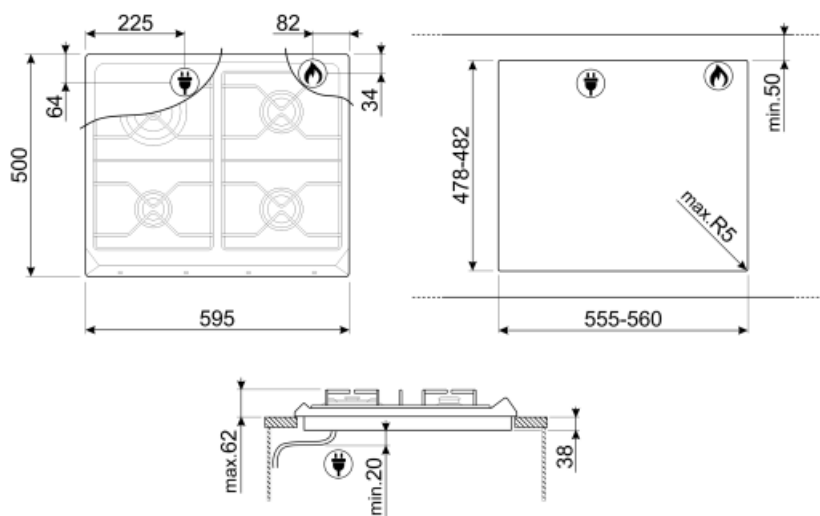

Avant gauche - Gaz - Auxiliaire - 1.10 kW

Arrière gauche - Gaz - Ultra-rapide - 3.30 kW

Arrière droit - Gaz - Semi rapide - 1.70 kW

Avant droit - Gaz - Semi rapide - 1.70 kW

Thermocouples	Oui	Allumage automatique intégré aux manettes	Oui

Raccordement électrique

Puissance nominale	1 W	Fréquence (Hz)	50/60 Hz
Tension (V)	220-240 V	Longueur du câble d'alimentation (cm)	120 cm

Raccordement gaz

Type de gaz	G20 Gaz naturel	Réglé au gaz naturel	Cônique
Raccordement au gaz	Cylindrique	Puissance nominale gaz	7800 W
Injecteurs gaz fournis	G30 GPL Gaz liquide