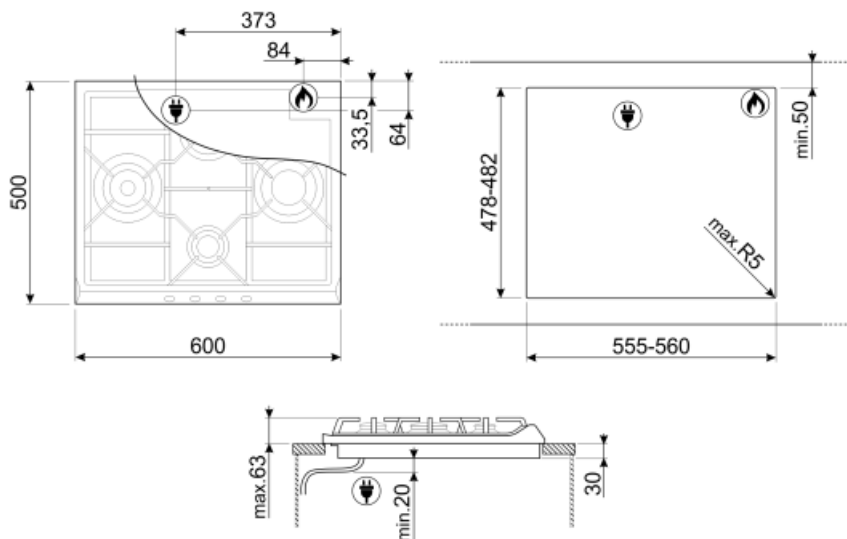

Tech

Gauche - Gaz - Rapide - 3.10 kW

Arrière central - Gaz - Semi rapide - 1.70 kW

Avant central - Gaz - Auxiliaire - 1.10 kW

Droit - Gaz - Rapide - 2.60 kW

Thermocouples	Oui	Allumage automatique intégré aux manettes	Oui

Raccordement électrique

Puissance nominale	1 W	Fréquence (Hz)	50/60 Hz
Tension (V)	220-240 V	Longueur du câble d'alimentation (cm)	120 cm
Type de câble d'alimentation	Mono-phasé		

Raccordement gaz

Type de gaz	G20 Gaz naturel	Réglé au gaz naturel	Cônique
Raccordement au gaz	Cylindrique	Puissance nominale gaz	8400 W
Injecteurs gaz fournis	G30 GPL Gaz liquide