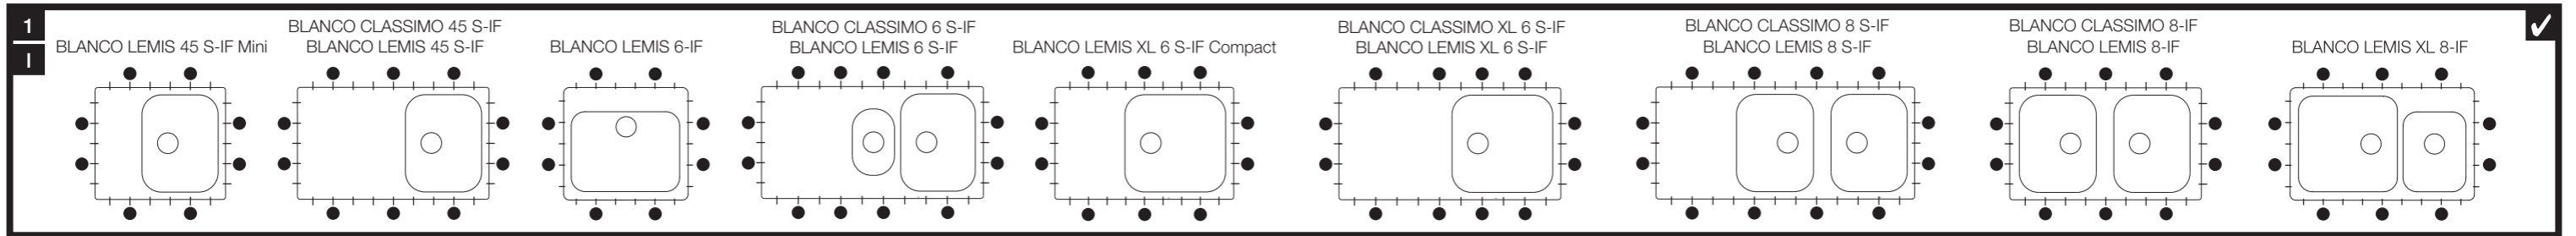

✓ OK
 ✗ not OK

BLANCO CLASSIMO-IF
 BLANCO LEMIS-IF

BLANCO

BLANCO GmbH + Co KG
 Service
 Tel.: +49 7045 44-81 419
 info@blanco.de
 www.blanco-germany.com

✓ OK
✗ not OK

	+2mm /-1mm			
	A	B	R	C
BLANCO LEMIS 45 S-IF Mini	585 mm	480 mm	15 mm	+1 mm
BLANCO CLASSIMO 45 S-IF	840 mm	480 mm	15 mm	+1 mm
BLANCO LEMIS 45 S-IF	840 mm	480 mm	15 mm	+1 mm
BLANCO LEMIS 6-IF	595 mm	480 mm	15 mm	-2,5 mm
BLANCO CLASSIMO 6 S-IF	980 mm	480 mm	15 mm	0 mm
BLANCO LEMIS 6 S-IF	980 mm	480 mm	15 mm	0 mm
BLANCO LEMIS XL 6 S-IF Compact	760 mm	480 mm	15 mm	-24 mm
BLANCO CLASSIMO XL 6 S-IF	980 mm	480 mm	15 mm	-27 mm
BLANCO LEMIS XL 6 S-IF	980 mm	480 mm	15 mm	-27 mm
BLANCO CLASSIMO 8 S-IF	1140 mm	480 mm	15 mm	+7 mm
BLANCO LEMIS 8 S-IF	1140 mm	480 mm	15 mm	+7 mm
BLANCO CLASSIMO 8-IF	840 mm	480 mm	15 mm	+20 mm
BLANCO LEMIS 8-IF	840 mm	480 mm	15 mm	+20 mm
BLANCO LEMIS XL 8-IF	800 mm	480 mm	15 mm	0 mm

	+2mm /-1mm				+1mm /-1mm		-0,5mm
	A	B	R	C	D	E	R1
BLANCO LEMIS 45 S-IF Mini	585 mm	480 mm	15 mm	+1 mm	607 mm	502 mm	26 mm
BLANCO CLASSIMO 45 S-IF	840 mm	480 mm	15 mm	+1 mm	862 mm	502 mm	26 mm
BLANCO LEMIS 45 S-IF	840 mm	480 mm	15 mm	+1 mm	862 mm	502 mm	26 mm
BLANCO LEMIS 6-IF	595 mm	480 mm	15 mm	-2,5 mm	617 mm	502 mm	26 mm
BLANCO CLASSIMO 6 S-IF	980 mm	480 mm	15 mm	0 mm	1002 mm	502 mm	26 mm
BLANCO LEMIS 6 S-IF	980 mm	480 mm	15 mm	0 mm	1002 mm	502 mm	26 mm
BLANCO LEMIS XL 6 S-IF Compact	760 mm	480 mm	15 mm	-24 mm	782 mm	502 mm	26 mm
BLANCO CLASSIMO XL 6 S-IF	980 mm	480 mm	15 mm	-27 mm	1002 mm	502 mm	26 mm
BLANCO LEMIS XL 6 S-IF	980 mm	480 mm	15 mm	-27 mm	1002 mm	502 mm	26 mm
BLANCO CLASSIMO 8 S-IF	1140 mm	480 mm	15 mm	+7 mm	1162 mm	502 mm	26 mm
BLANCO LEMIS 8 S-IF	1140 mm	480 mm	15 mm	+7 mm	1162 mm	502 mm	26 mm
BLANCO CLASSIMO 8-IF	840 mm	480 mm	15 mm	+20 mm	862 mm	502 mm	26 mm
BLANCO LEMIS 8-IF	840 mm	480 mm	15 mm	+20 mm	862 mm	502 mm	26 mm
BLANCO LEMIS XL 8-IF	800 mm	480 mm	15 mm	0 mm	822 mm	502 mm	26 mm