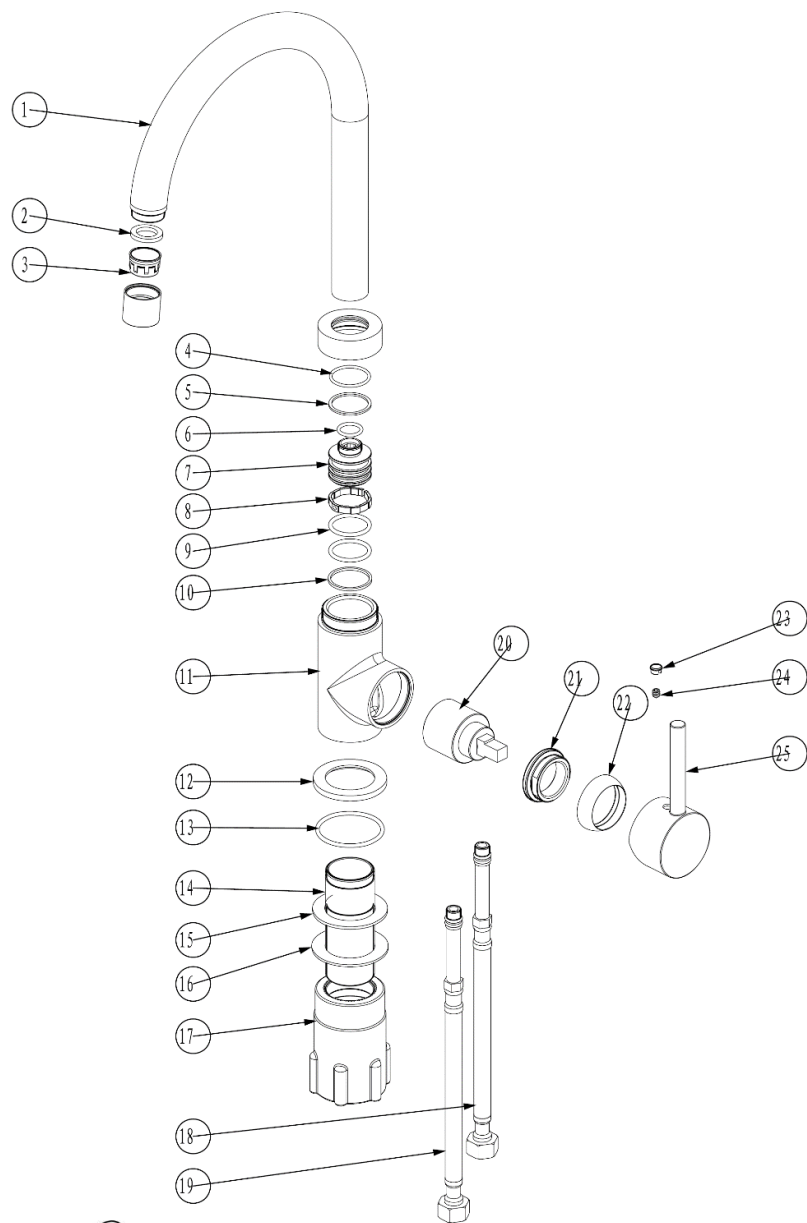

3047404060930 MITIGEUR EVIER ILO LAITON BROSSE

N°	Référence	Désignation	Quantité		
2-3	3047408510622	Aérateur complet	1		
2		Joint	1		
3	3047408500241	Mousseur	1		
1		Bec	1		
4					
5					
6					
7					
8					
9	3047408508001				
10					
11				Corps	1
12				Embase	1
13		Joint d'embase	1		
14	3047408507967	Kit de fixation	1		
15					
16					
17					
18	3047408500326	Flexible de raccordement	1		
19	3047408500326	Flexible de raccordement	1		
20	3047408501026	Cartouche	1		
21		Ecrou de cartouche	1		
22		Coupelle	1		
23		Manette	1		
24					
25					