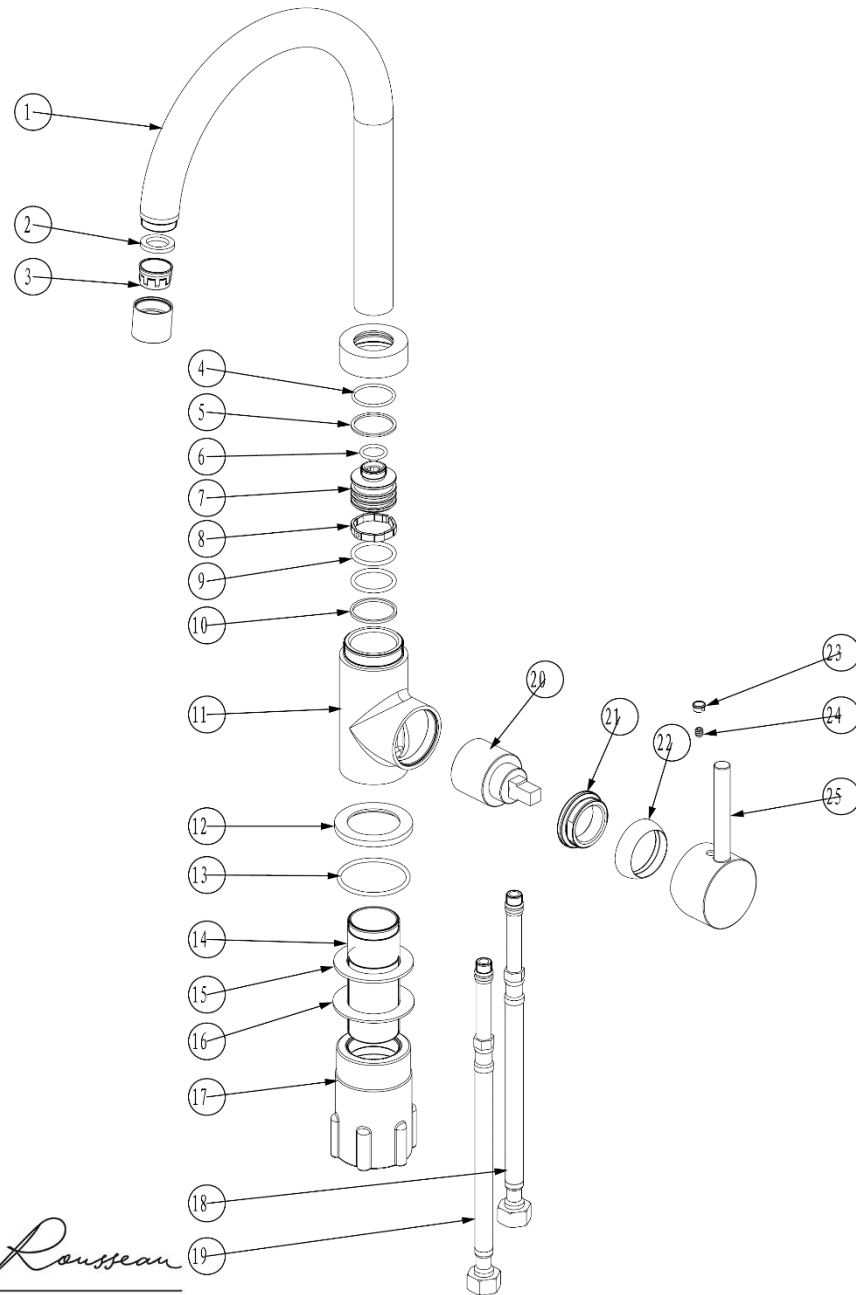

3047404060916 MITIGEUR EVIER ILO NOIR

N°	Référence	Désignation	Quantité		
1-2	3047408510646	Aérateur complet	1		
2		Joint	1		
3	3047408500241	Mousseur	1		
1		Bec	1		
4					
5					
6					
7					
8					
9	3047408508001				
10					
11				Corps	1
12				Embase	1
13		Joint d'embase	1		
14	3047408507967	Kit de fixation	1		
15					
16					
17					
18	3047408500326	Flexible de raccordement	1		
19	3047408500326	Flexible de raccordement	1		
20	3047408501026	Cartouche	1		
21		Ecrou de cartouche	1		
22		Coupelle	1		
23		Manette	1		
24					
25					