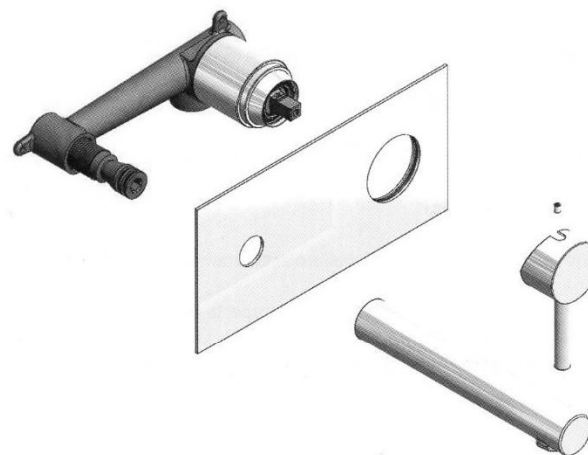

**MITIGEUR LAVABO
MURAL ENCASTRE
CHROME**

CLT.1900/OS

Components

A/B - Flex G1/2 M - G1/2 F