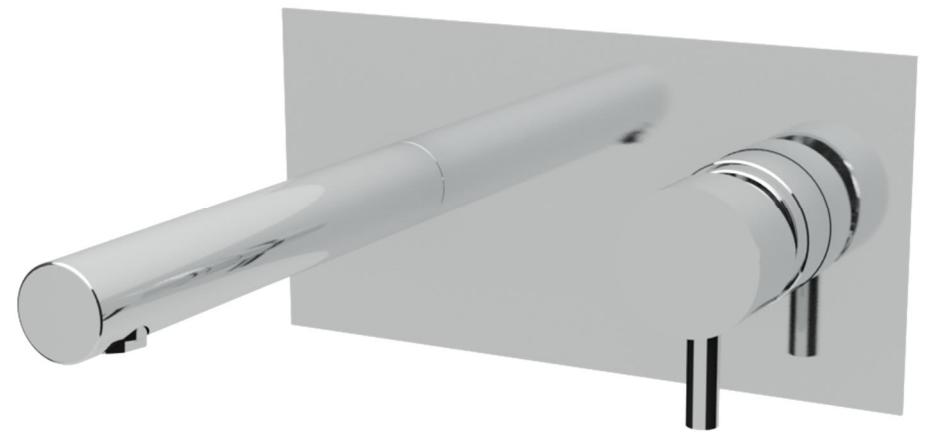

**MITIGEUR LAVABO
MURAL ENCASTRE
CHROME**

CLT.1900/OS

Components

A/B - Flex G1/2 M - G1/2 F