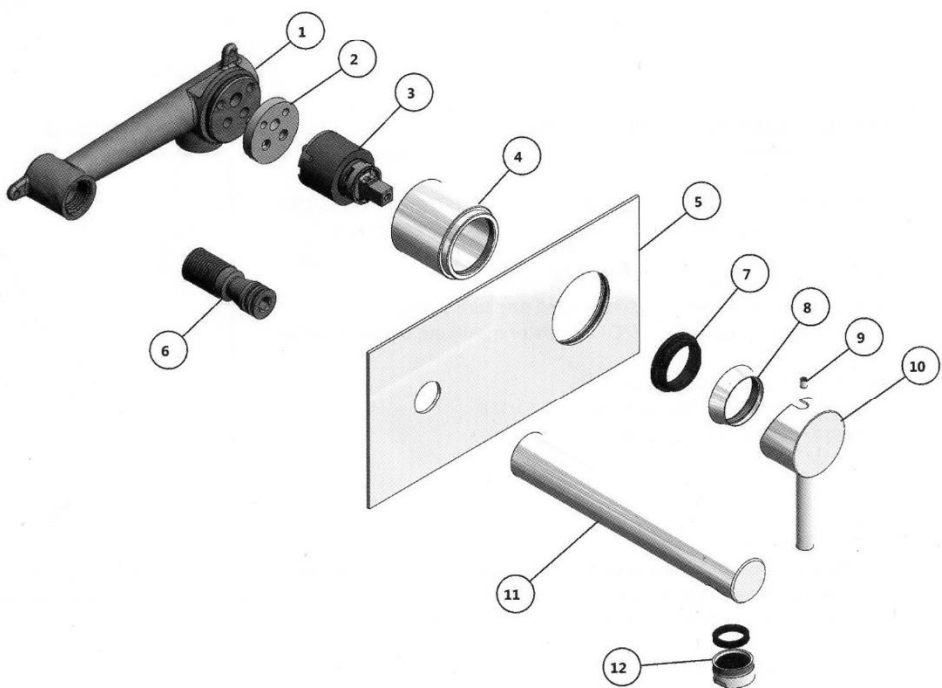

**MITIGEUR LAVABO
MURAL ENCASTRE
CHROME**

CLT.1900/OS

Components

A/B - Flex G1/2 M - G1/2 F